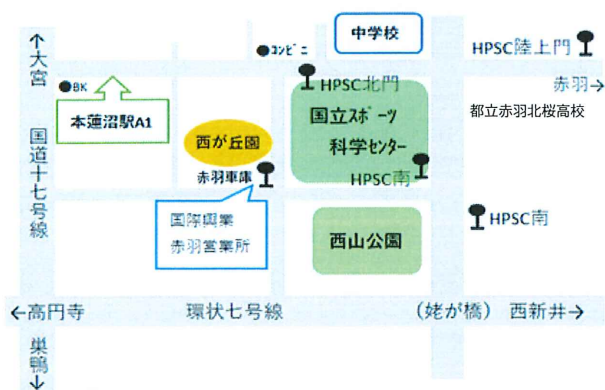

8月2日 (日)
納涼祭

9月20日 (日)
敬老会

10月11日 (日)
利用者懇談会

ウエルガーデン西が丘園 各事業へのお問い合わせ

○特別養護老人ホーム
TEL : 03-5924-7711

○ショートステイ
TEL : 03-5924-7720

○デイサービス
TEL : 03-5924-7825

○ケアマネージャー
TEL : 03-5993-8161

○高齢者あんしんセンター
TEL : 03-5924-7715

高齢者あんしんセンター便り

西が丘園高齢者あんしんセンターでは、地域の皆様に向けて、認知症カフェやふれあい交流サロン等様々なイベントや教室を開催しています。

【イベントのお知らせ】

- 認知症カフェ：第4木曜日…赤羽文化センターにて14時～15時 予約制
- 元気はつらつサロン：奇数月第3金曜日（7月のみ第2） 予約制
- 地域交流サロン：第1木曜日、第3木曜日、第3火曜日

詳細は高齢者あんしんセンターまでお問合せ下さい。
生活のなかで不便に感じていることや、介護に関するお悩みなど様々なご相談に丁寧にお応えし、解決できるような努めます。ぜひ、お気軽にご相談ください。

【周辺地図】

【発行元】

社会福祉法人ウエルガーデン
ウエルガーデン西が丘園

〒115-0056

東京都北区西が丘3-16-27

TEL : 03-5924-7711 (代表)

FAX : 03-5924-7712