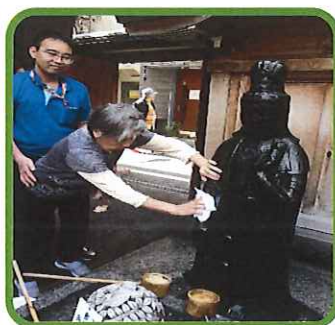

約1ヶ月間かけて、バスハイクで「巢鴨のとげぬき地蔵」や「花畑のベルクスモール」「西新井アリオ」に出掛けました。お天気にも恵まれて久しぶりの外出を楽しめました。

いこらマルシェ

新人職員紹介

どうぞ宜しくお願ひします。

小倉 美奈子です

今年も11月17日(土)マルシェを開催し、多くの方が来園されました。バザーも人だかり、出店ではつきたてのお餅やお好み焼き、鈴カステラ等を美味しく召し上がられていました。また、ペテンしろろ実験室では数々の実験に大爆笑。におい袋作りにも挑戦され、大盛況でした。